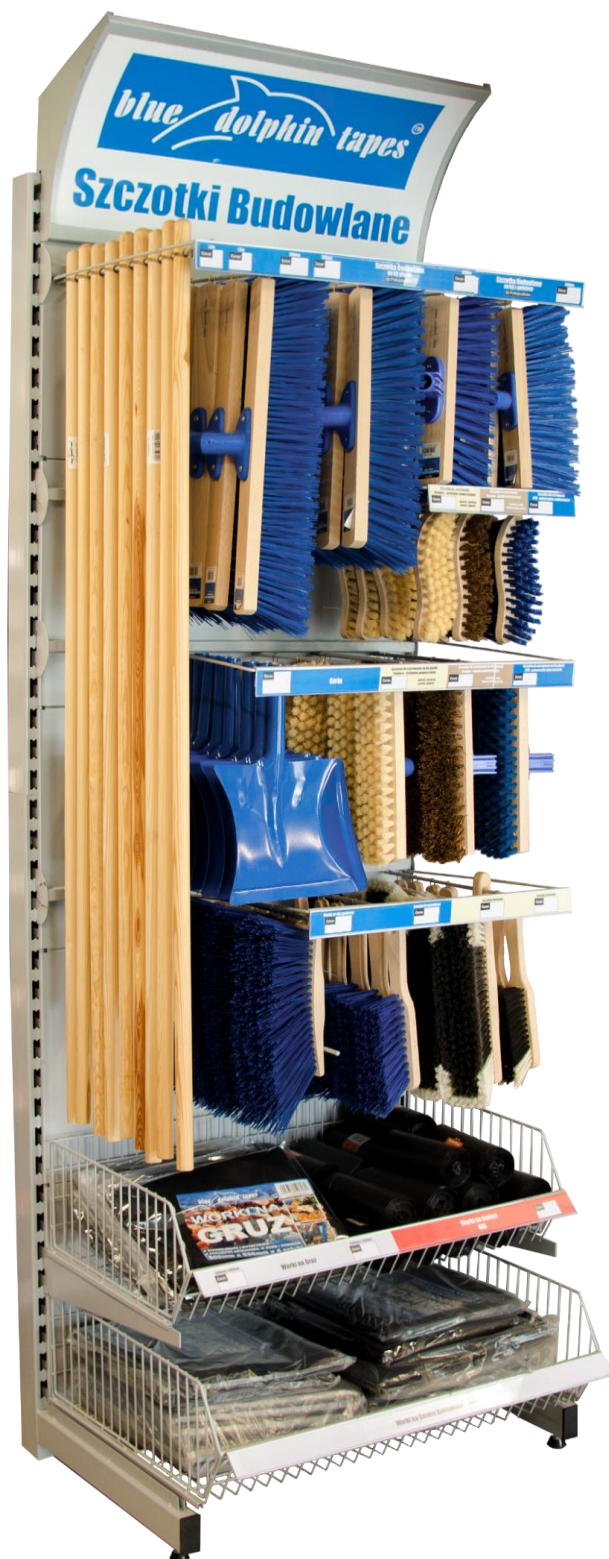

Cennik na regał Profesjonalnych Szczotek Budowlanych

nr cennika: SZB_210618

Wymiary regału: Szerokość: 72cm, Głębokość: 63cm, Wysokość: 235cm

JAKOŚĆ GWARANCJĄ SUKCESU

Cennik handlowy na regał Profesjonalnych Szczotek Budowlanych